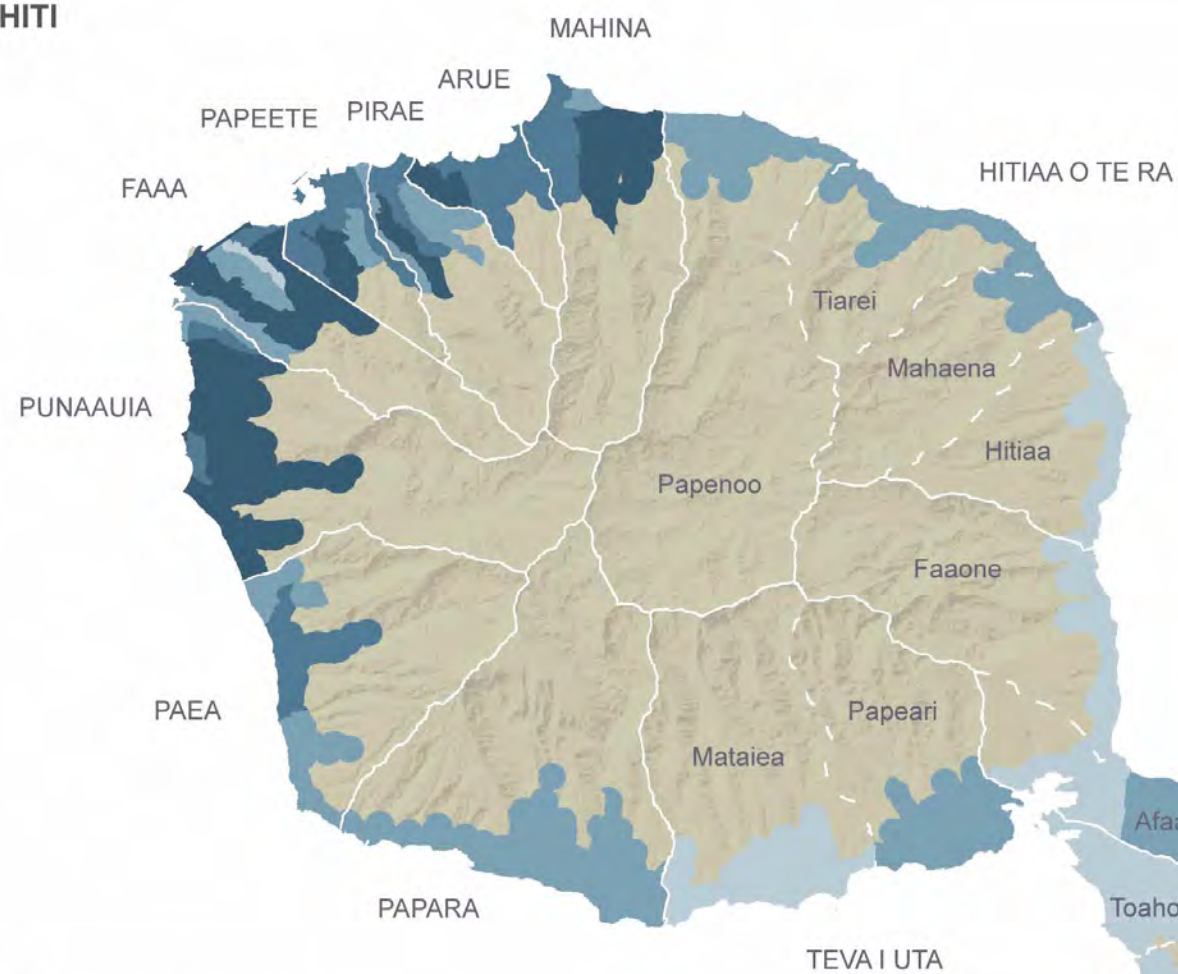

TAHITI

MOOREA

Taux (%) rapporté à la population de 15 ans et plus

60,1

56,4

51,9

● moyenne : 56,6 %